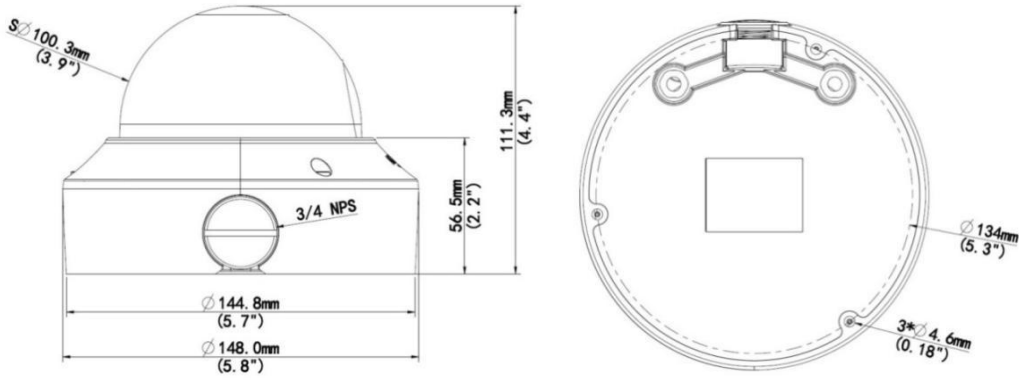

Video Çıkışı	1 BNC, direnç 75 Ω; genişlik 1 V [p-p]
Genel	
Güç	DC 12 V± %25, PoE (IEEE802.3 af) Güç tüketimi: Maks. 7,2 W
Boyutlar (Φ × Y)	Φ148 × 111,3 mm (Φ5,8" × 4,4")
Ağırlık	0,92 kg (2,0 lb)
Çalışma Ortamı	-40°C~+60°C (-40°F~140°F), Nem: %10~%90 RH (yoğuşmasız)
Giriş Koruma	IP67
Darbeye Dayanıklı	IK10
Sıfırlama Düğmesi	Destekleniyor

Boyutlar

Zhejiang Uniview Technologies Co., Ltd.

Building No.10, Wanlun Science Park, Jiangling Road 88, Binjiang District, Hangzhou, Zhejiang, Çin (310051)

E-posta: overseasbusiness@uniview.com; globalsupport@uniview.com

<http://www.uniview.com>

©2019 Zhejiang Uniview Technologies Co., Ltd. Tüm hakları saklıdır.

* Ürün özellikleri ve stok durumu haber verilmeksizin değiştirilebilir.